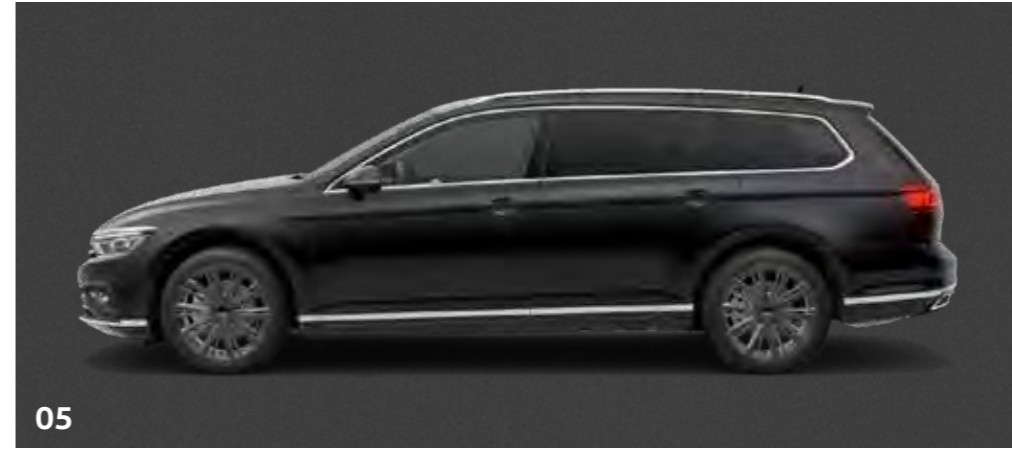

Renk seçenekleri

- 01 Buzul beyazı metalik 2Y **S**
- 02 Aytaşı grisi metalik C2 **O**
- 03 Okyanus mavisi metalik 8H **O**
- 04 Pirit gümüş metalik K2 **O**
- 05 Mangan gri metalik 5V **O**
- 06 Buz grisi metalik 1T **O**
- 07 Yarış mavisi metalik* L9 **O**
- 08 Derin siyah sedefli 2T **O**

*Sadece R-Line ile birlikte geçerlidir.